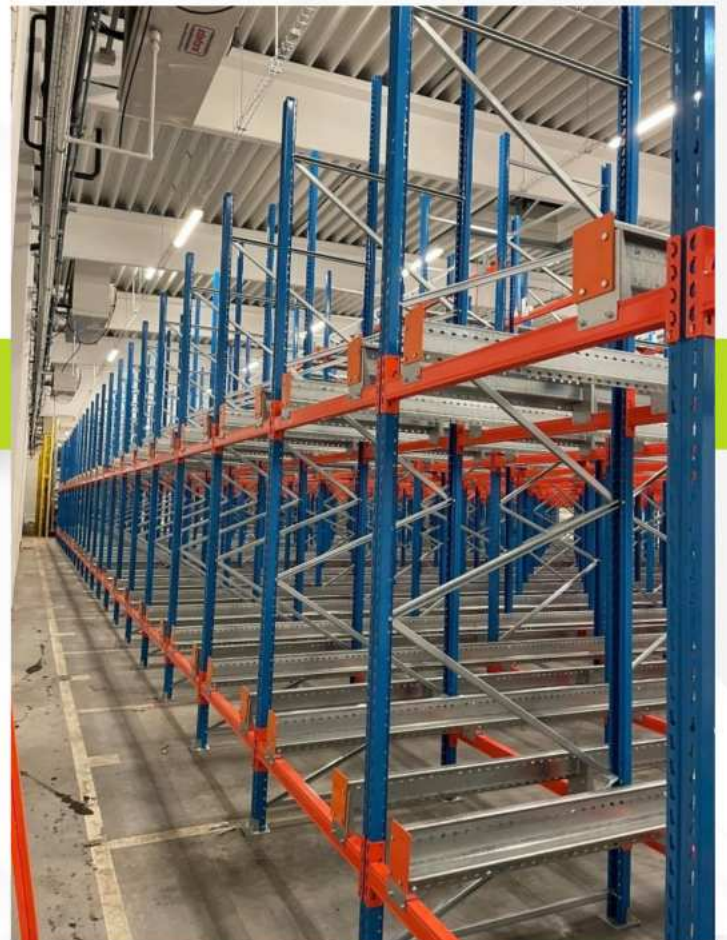

AUTOMATA RENDSZEREK

RAKTÁRLIFT